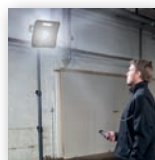

NOVA 12K

- TRABALHAR COM CONTROLO DE LUZ SEM-FIOS E CABO DE 5 m, ATÉ 12000 LUMENS

LIGAR/DESLIGAR CONTROLO DE LUZ

Bluetooth

• TIPO DISPONÍVEL COMO ACCESÓRIO

NOVA 12 K

279,90 €

CÓD. 5351035444